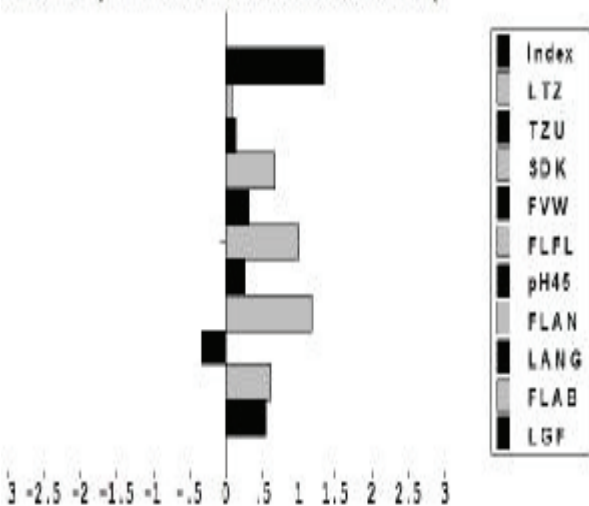

MLP-Prüfungen:

		Alter	PTZ	FuV	IL	FLFL	FLFE	Goefo	FBZ	Bauch	MFA(%)
V: RZ:	ML: 4/ 4/	168	819	2,21	SW: 96	73,4	0,12	68	54	69,0	66,9
V: KZ:	ML: ohne										
M: RZ:	ML: 2 / 2 /	160	820	2,25	SW: 95	75,8	0,11	65	62	70,0	67,5

Eigenleistung und Zuchtwerte:

Körung:

L TZ: 708g	RSD: 3,8mm	MFA(%): 67,6,	Ext. Bem.: 9 9	Klasse 1
			Alter: 192	
BLUP: 126,8	BLUP/Vater: 127.0	am: 10.04.2017	in: 34599 Neuental-Neuenhain	
	BLUP/Mutter: 137.6			

Abweichungen in Einheiten Standardabweichung

L TZ:	-2 g
PTZ:	-8 g
Sp:	1,07 mm
FUV:	0,06 kg
FLFL:	3,3 cm ²
PH:	0,04
MFA:	1,2 %
IL:	-0,67 cm
Bauch:	2,09 %
Frbk:	0,44 Ferkel